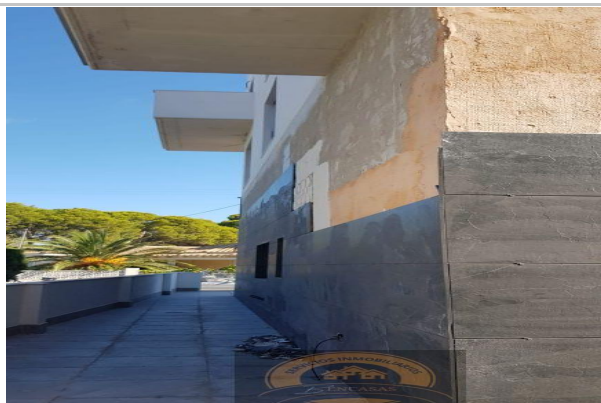

Bencasas

C/ Bono Guarnier, 14 Local 1
Alicante

Teléfono: 695687800
e-mail: info@bencasas.com

Nombre de la promoción: **La cumbre del Mar**

Estado: Nuevo

Población: El Campello

Provincia: Alicante

Cod. postal: 03560

Zona: playa

Descripción de la promoción:

Pisos y áticos de 1 y 2 dormitorios. Las plantas bajas disponen de una pequeña terraza privada. Las plantas 1 y 2 con balcones y terrazas privadas. Áticos disponen de terraza privada y solárium propio en zona de cubierta. Las viviendas se entregan con plaza de garaje incluida en el precio. Urbanización con piscina y zonas verdes.